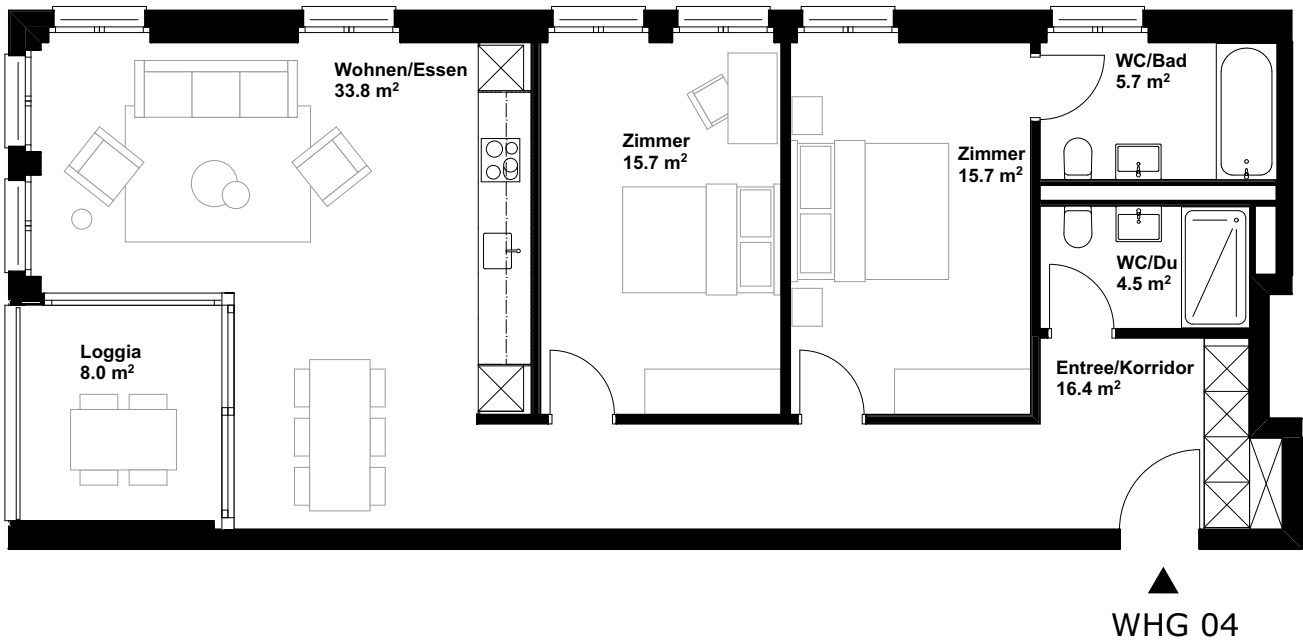

Mehrgenerationenwohnpark
St. Chrischona
Chrischonarain 135A
4126 Bettingen

Masstab 1:100

0 5m

WHG 04
3 ½ - Zimmer Wohnung 92 m²
2. Obergeschoss