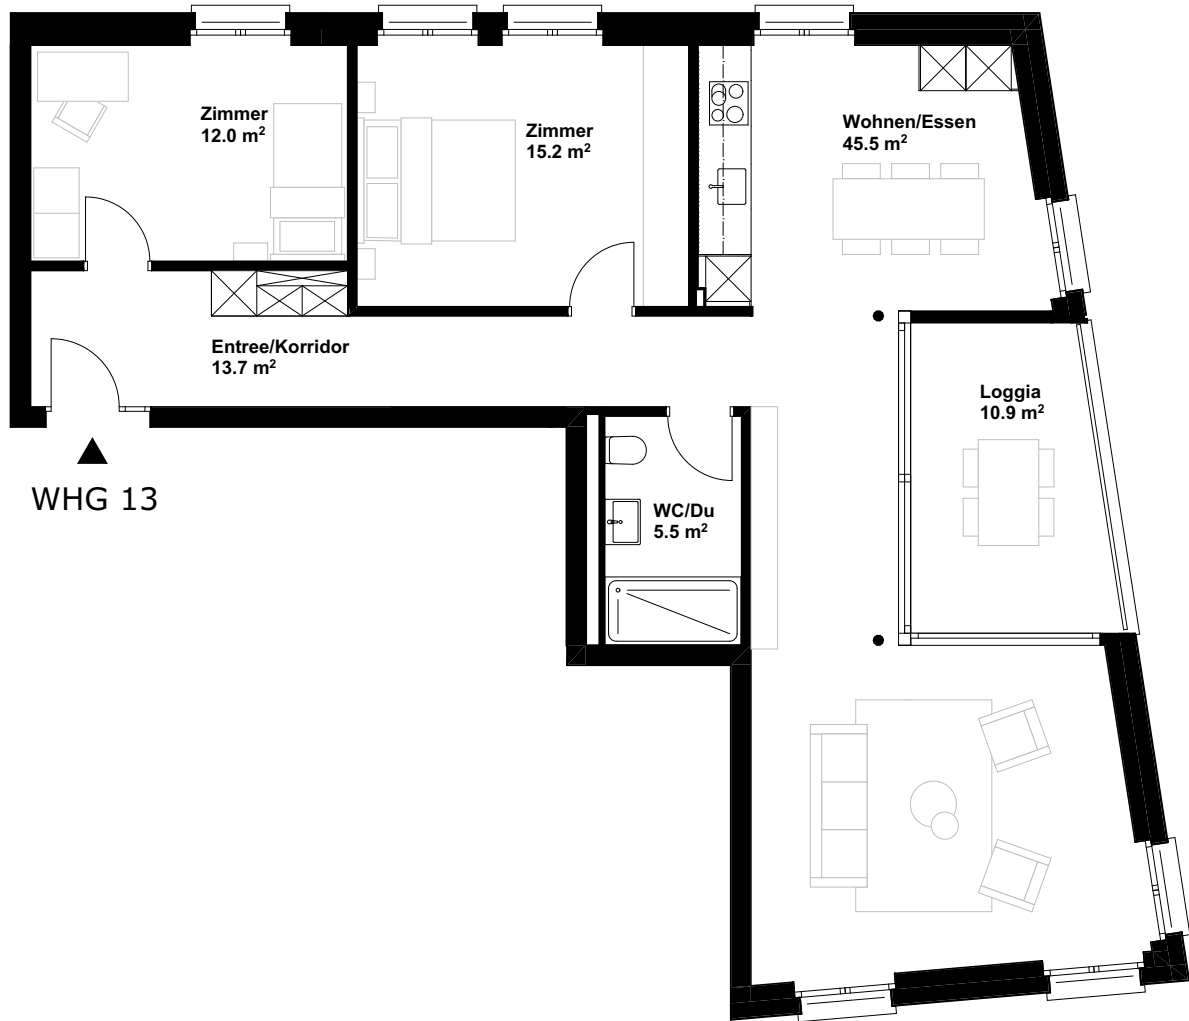

Mehrgenerationenwohnpark
St. Chrischona
Chrischonarain 133
4126 Bettingen

Masstab 1:100

0 5m

WHG 13
3 ½ - Zimmer Wohnung 92 m²
2. Obergeschoss