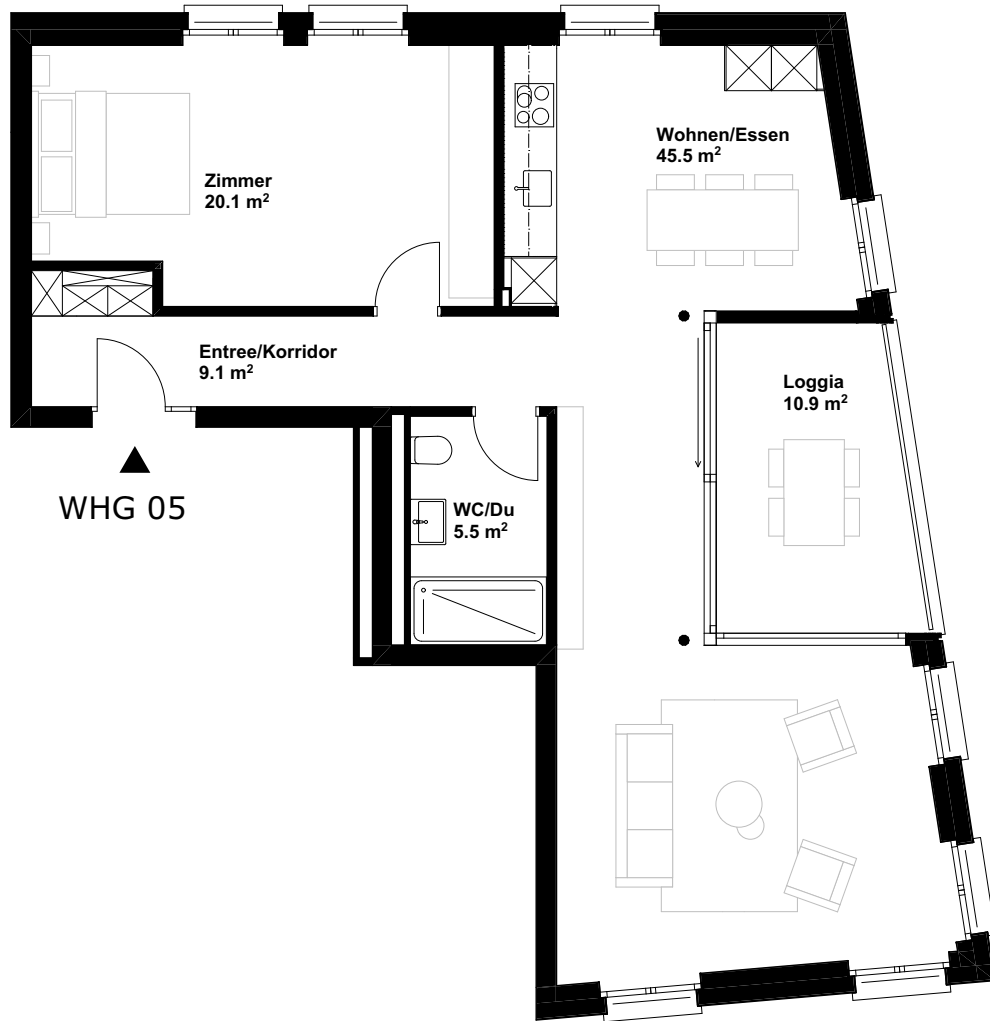

Mehrgenerationenwohnpark
St. Chrischona
Chrischonarain 133
4126 Bettingen

Masstab 1:100

0 5m

WHG 05
2 ½ - Zimmer Wohnung 80 m²
Erdgeschoss