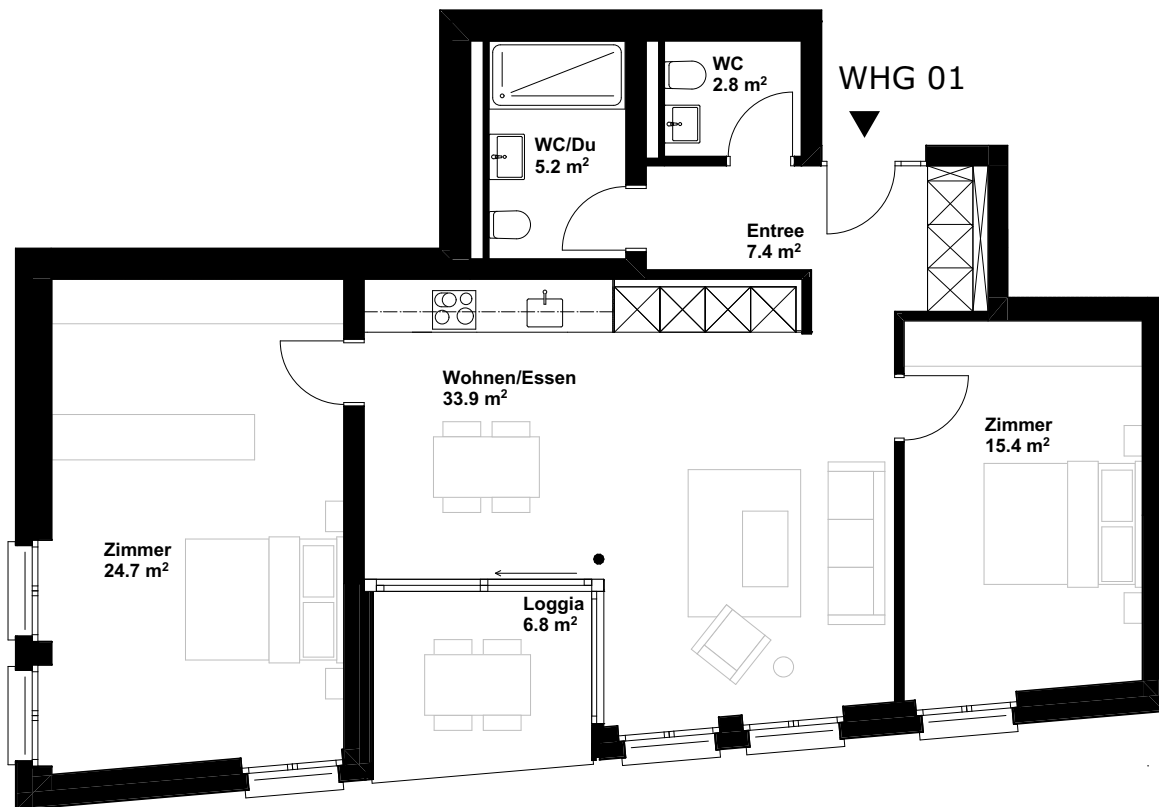

Mehrgenerationenwohnpark
St. Chrischona
Chrischonarain 133
4126 Bettingen

Masstab 1:100

0 5m

WHG 01
3 ½ - Zimmer Wohnung 91 m²
Untergeschoss